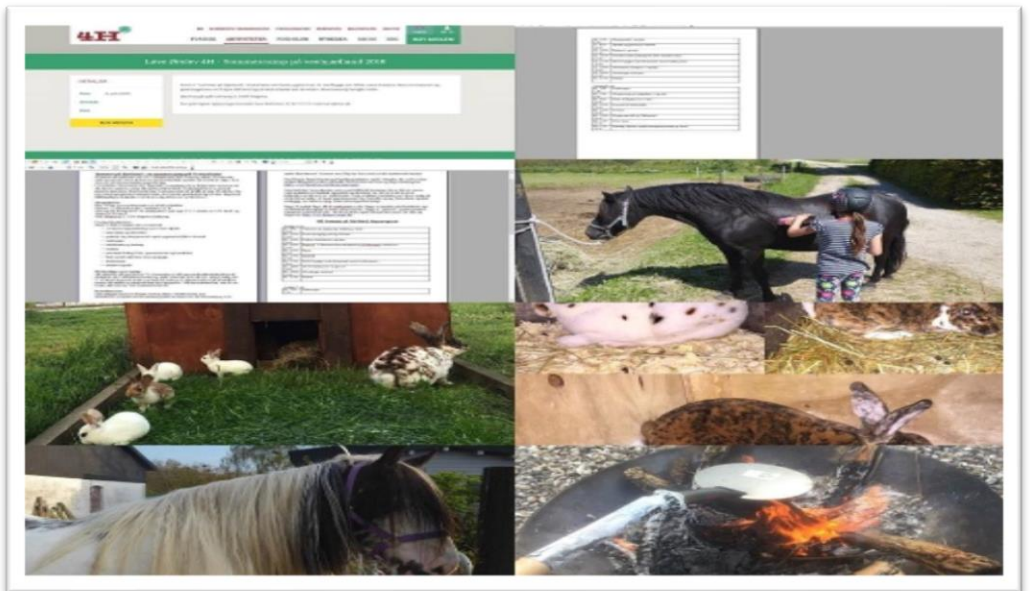

natur · dyr · mad

Blad nummer 2

Maj 2018

Nyt fra din 4H klub

Løve-Ørslev 4H

Sommer på Sjælland

Sommercamp for medlemmer af 4H

Sommercamp på vestsjælland

Kom til "sommer på Sjælland". Vi skal lære om heste og kaniner. Vi skal hygge om bålet, være kreative, lære om naturen og grøntsagernes vej fra jord til bord og så skal vi bade ved stranden. Overnatning foregår i telte.

Hvis du bare er vild med det hele og ikke har lyst til at vælge, så er **Sommer på Sjælland** måske noget for dig.

Sommer på Sjælland

Løve-Ørslev 4H inviterer til 3 dage inkl. overnatning, hvor du kan lære en masse om dyr (heste, kaniner), natur, bål og fra-jord-til-bord.